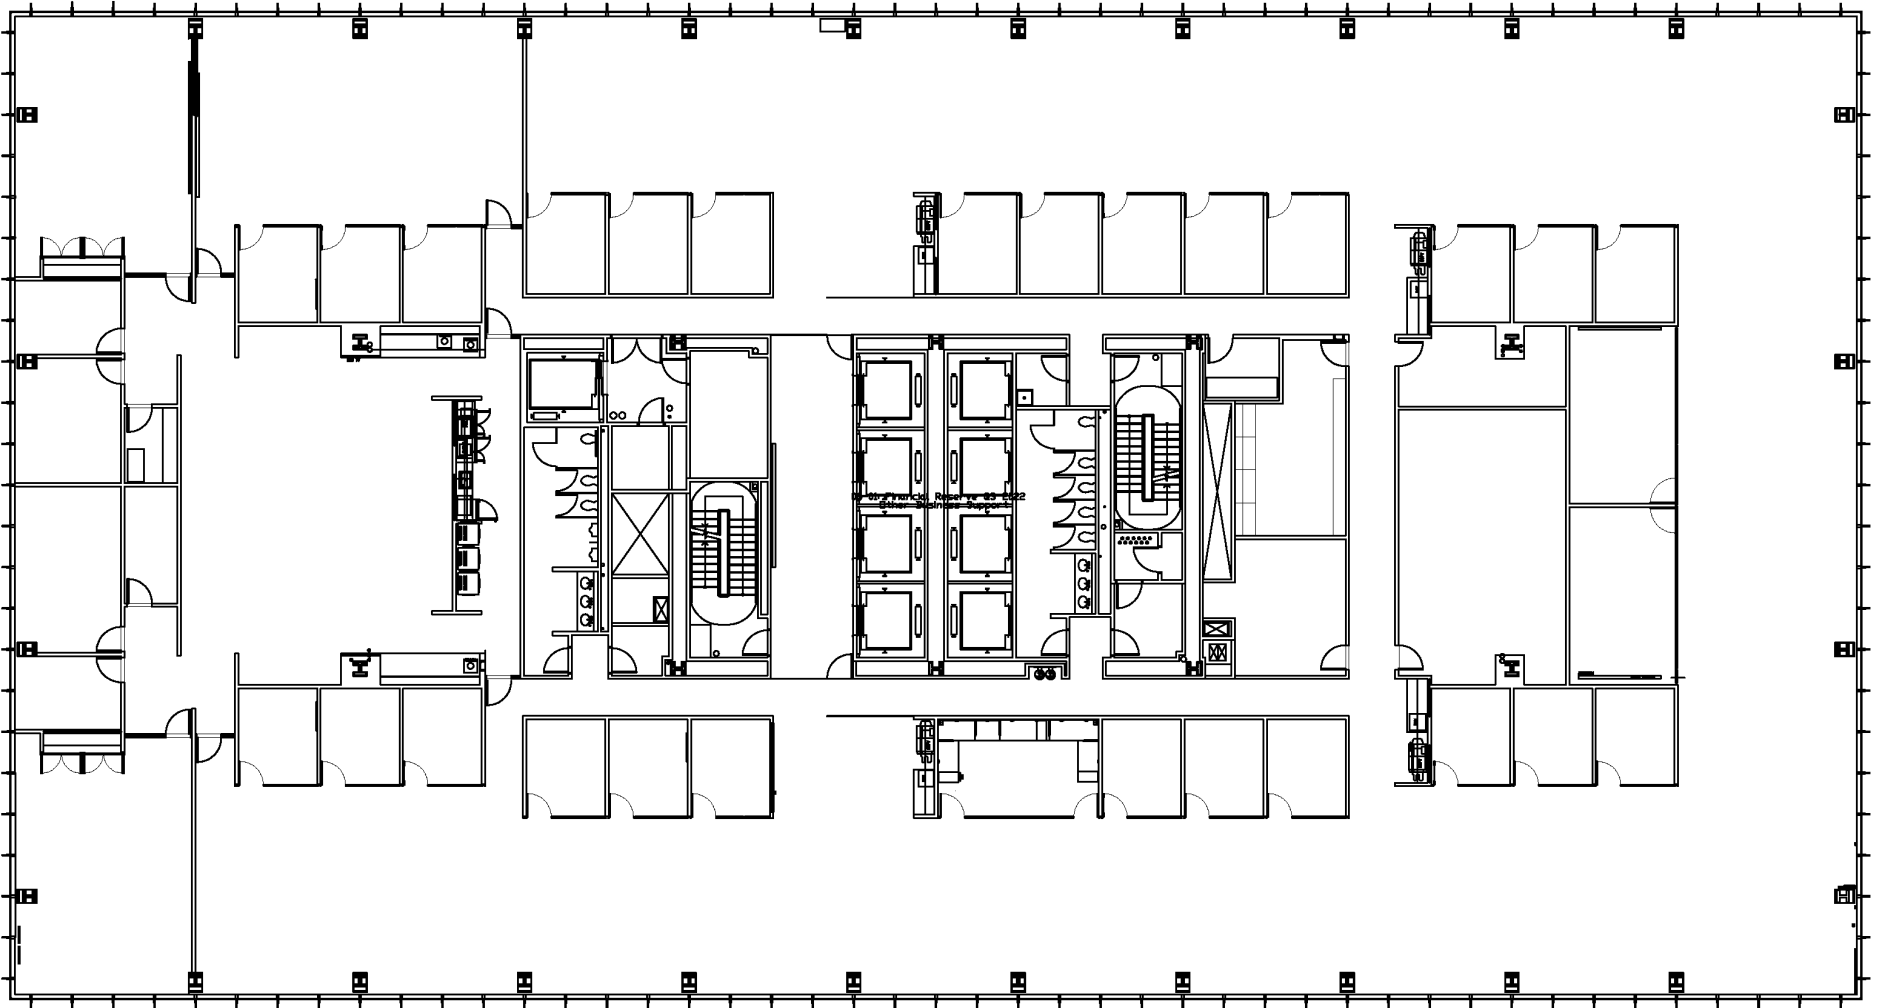

550 WEST ADAMS

Floor 6  
27,560 RSF

**MARK BÂBY** | 312.448.6220  
MARK.BABY@STREAMREALTY.COM

**BRITTANY HUGHES** | 312.448.8648  
BRITTANY.HUGHES@STREAMREALTY.COM

**KATIE HULL** | 312.900.0362  
KATIE.HULL@STREAMREALTY.COM